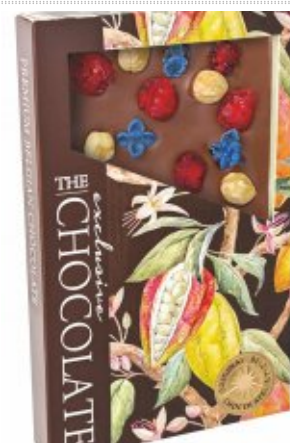

TS30562

kart. 15ks / min.obj. 3ks

Formovaná mléčná čokoláda s lískovými oříšky, třešněmi a fialkami 145g